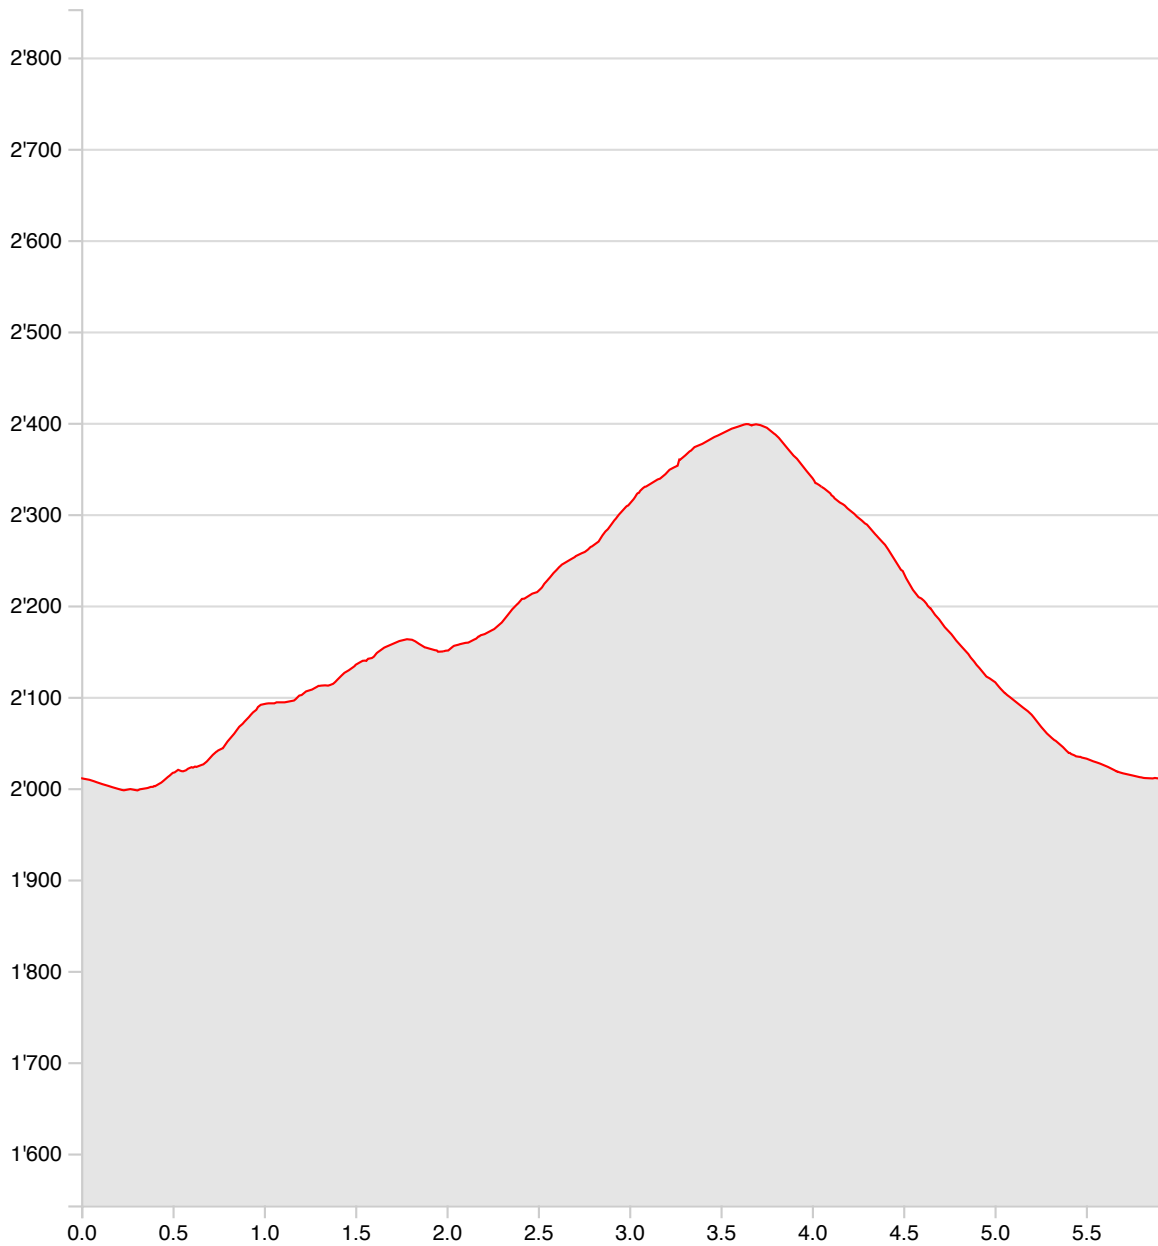

**Anderes  
Brüggerhorn****26.11.2023**

<b>Länge</b>	<b>5.93 km</b>	<b>Min/max Höhe</b>	<b>1'998 m/2'399 m</b>
<b>Auf-/Abstiege</b>	<b>421 m/422 m</b>	<b>Wandern</b>	<b>2 h 10 min</b>