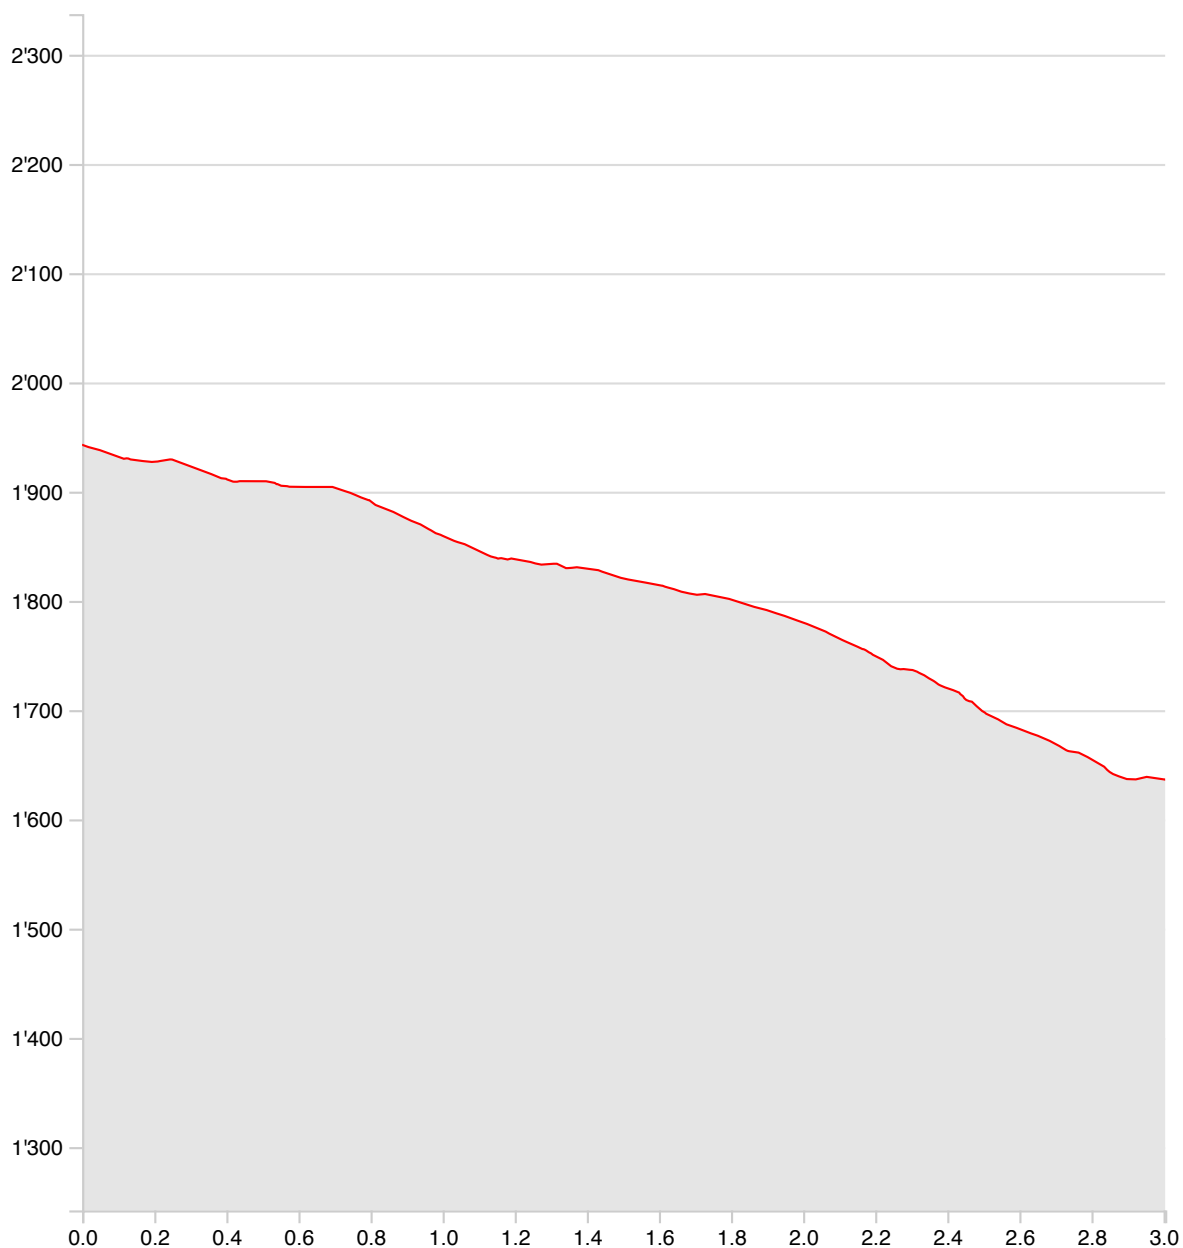

## Lenk Lenk-Leiterli-Stoos

**10.04.2023**

<b>Länge</b>	<b>3 km</b>	<b>Min/max Höhe</b>	<b>1'636 m/1'943 m</b>
<b>Auf-/Abstiege</b>	<b>9 m/316 m</b>	<b>Wandern</b>	<b>0 h 47 min</b>